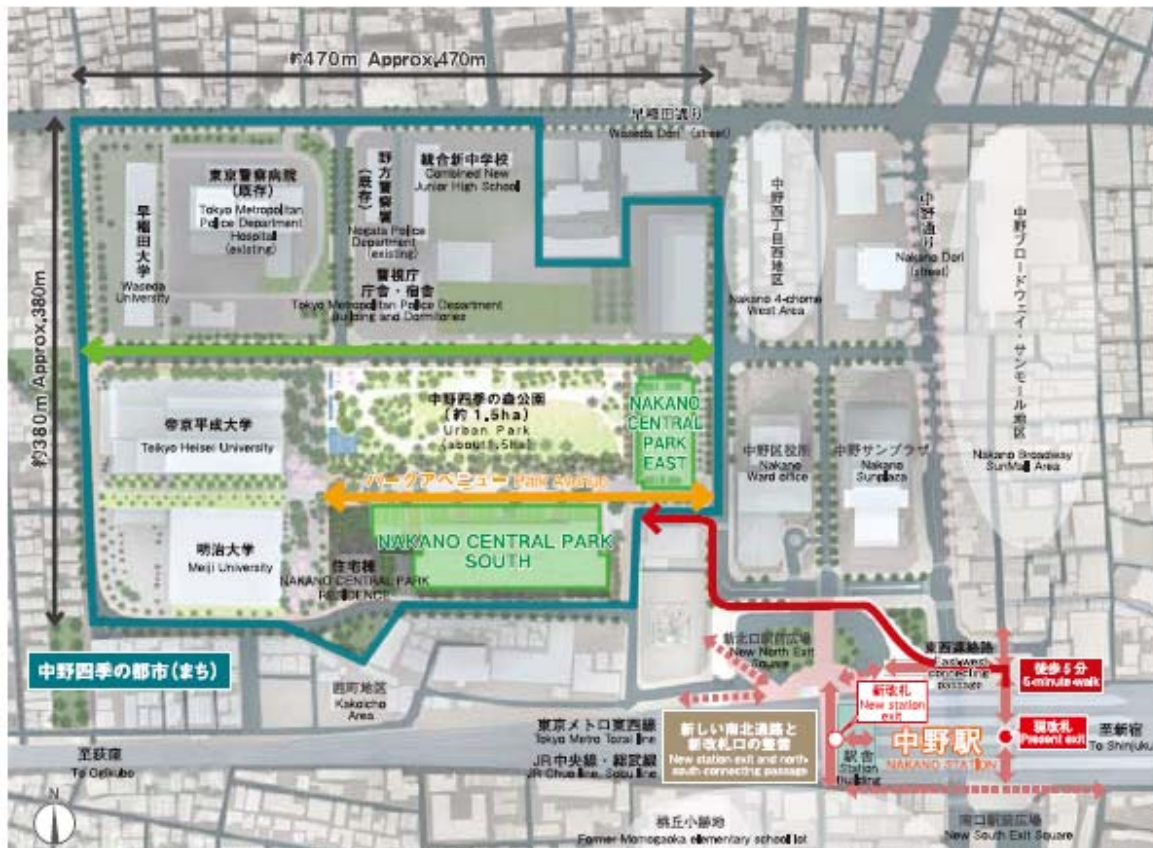

<イースト1階>

業種	店舗・会社名
パンケーキカフェ	j. s. pancake café (株式会社バイクルーズ)
コンビニエンスストア	ローソン (株式会社ローソン)
ドラッグストア 調剤薬局	アインズ&トルペ、アイン薬局 (株式会社アインファーマシーズ)

中野セントラルパークホームページ

<http://www.nakano-centralpark.jp>

建物概要

概要	イースト(東棟)	サウス(南棟)
所在	東京都中野区中野四丁目 10 番 1 号他	
敷地面積	6,045 m ²	23,835 m ²
構造規模	鉄骨造、一部鉄骨鉄筋・鉄筋コンクリート造 地上 10 階地下 2 階 免震構造	鉄骨造、一部鉄骨鉄筋・鉄筋コンクリート造 地上 22 階地下 1 階 制震構造
延床面積	39,025 m ²	151,577 m ²
高さ	50.6m	99.95m
事業主体	中野駅前開発特定目的会社	
用途	オフィス、店舗、駐車場	オフィス、店舗、駐車場 集会場(ホール)
設計施工	戸田建設株式会社	鹿島建設株式会社
竣工	2012 (平成 24) 年 3 月	2012 (平成 24) 年 5 月

位置図

再開発エリア周辺開発計画図 ※この計画図は、「中野駅前広域まちづくりランドデザインVer.2」「中野駅地区整備計画概観」「中野駅地区整備基本計画」をもとに作成したものであり、今後変更となる可能性があります。

以上